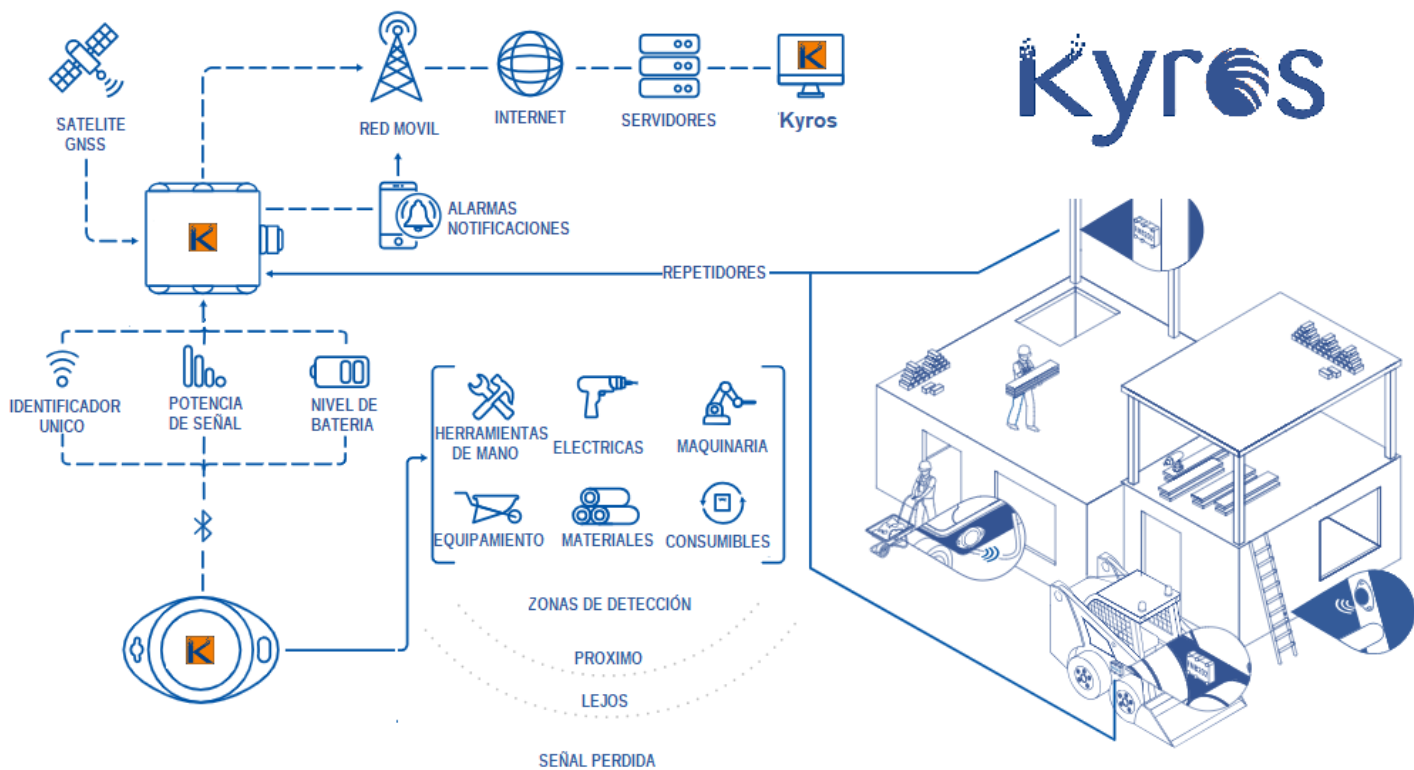

BENEFICIOS

- **Configuración totalmente personalizable:** cuéntenos sus necesidades y le daremos una solución a medida.
- Control y **seguimiento de herramientas y materiales**
- **Prevención de robos** o pérdidas de equipos por olvidos o despistes
- Posibilidad de incorporar diversos **sensores BLE** (temperatura, humedad, ...)
- **Incremento de la productividad** con la herramienta adecuada para cada trabajo
- **Evita pérdidas de tiempo** para localizar dónde está la herramienta que necesitamos
- **Todo** en una única plataforma: Personas, vehículos, herramientas, EPIs, materiales, ...
- **Gran autonomía**, con batería tipo botón que puede durar varios años
- **Instalación rápida y sencilla.**